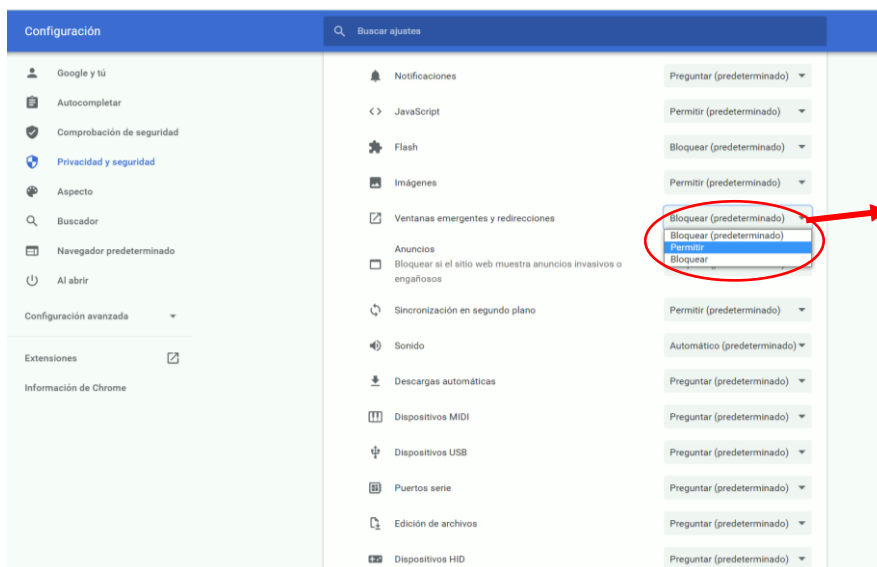

## Cómo activar las ventanas emergentes en su navegador Chrome

Pulse **Configuración de sitios web**

En esta pantalla bajar hasta abajo, hasta encontrar **Ventanas emergentes y redirecciones**

En esta pantalla bajar hasta abajo, hasta encontrar **Ventanas emergentes y redirecciones**

Si ya ha intentado acceder al Teams, aparecerá como Actividad reciente.  
Pulse sobre el enlace

En esta pantalla bajar hasta abajo, hasta encontrar **Ventanas emergentes y redirecciones**

Pulsar en el desplegable y marcar **permitir**