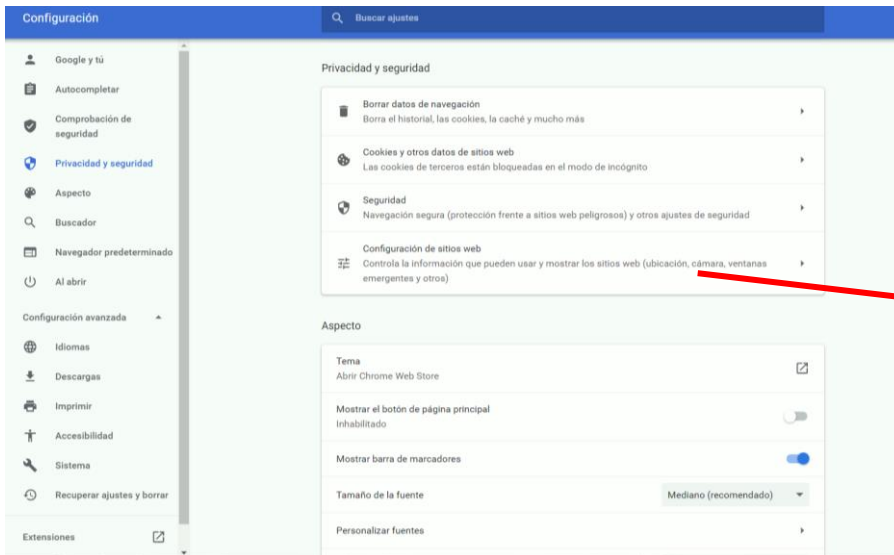

## Cómo activar las ventanas emergentes en su navegador Chrome

Pulse **Configuración de sitios web**

En esta pantalla bajar hasta abajo, hasta encontrar **Ventanas emergentes y redirecciones**

En esta pantalla bajar hasta abajo, hasta encontrar **Ventanas emergentes y redirecciones**

Si ya ha intentado acceder al Teams, aparecerá como Actividad reciente.  
Pulse sobre el enlace

En esta pantalla bajar hasta abajo, hasta encontrar **Ventanas emergentes y redirecciones**

Pulsar en el desplegable y marcar **permitir**