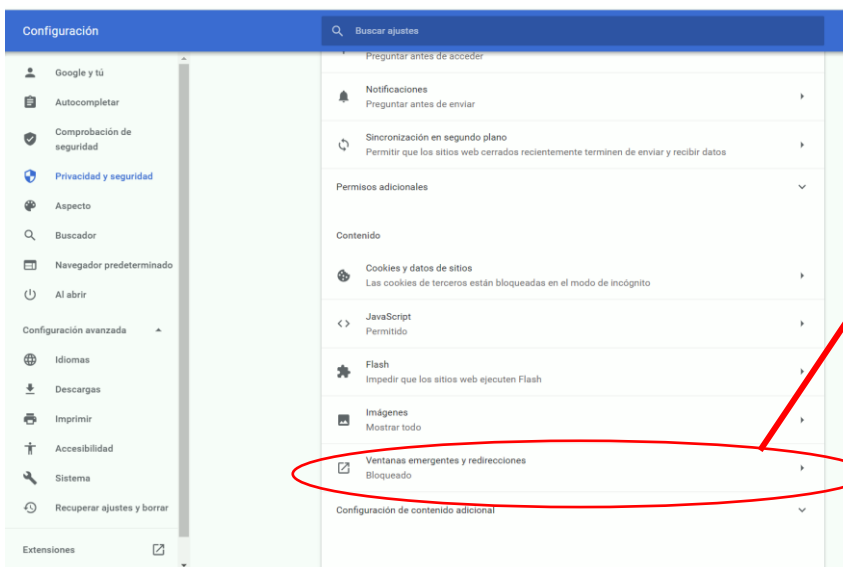

## Cómo activar las ventanas emergentes en su navegador Chrome

Pulse **Configuración de sitios web**

En esta pantalla bajar hasta abajo, hasta encontrar **Ventanas emergentes y redirecciones**

En esta pantalla bajar hasta abajo, hasta encontrar **Ventanas emergentes y redirecciones**

Si ya ha intentado acceder al Teams, aparecerá como Actividad reciente.  
Pulse sobre el enlace

En esta pantalla bajar hasta abajo, hasta encontrar **Ventanas emergentes y redirecciones**

Pulsar en el desplegable y marcar **permitir**