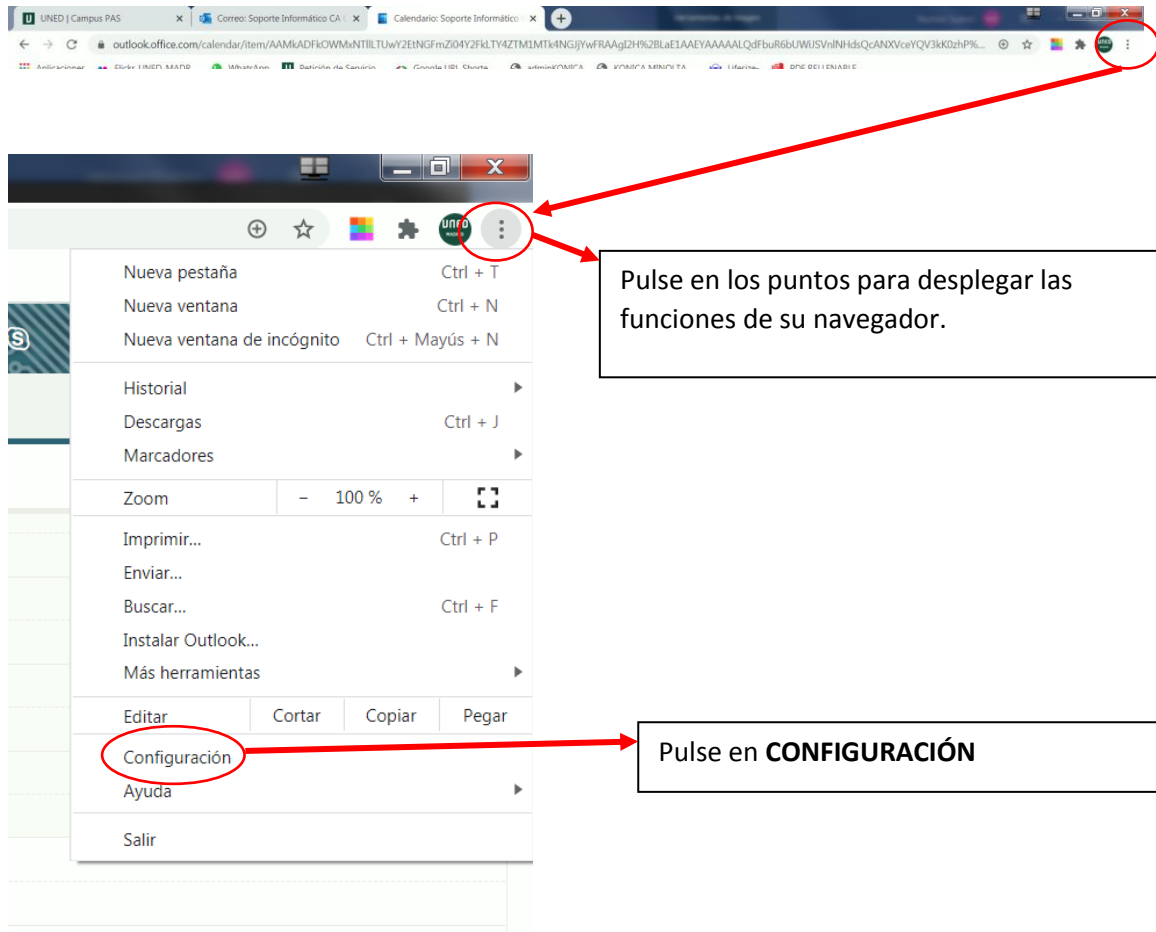

## Cómo activar las ventanas emergentes en su navegador Chrome

Pulse **Configuración de sitios web**

En esta pantalla bajar hasta abajo, hasta encontrar **Ventanas emergentes y redirecciones**

En esta pantalla bajar hasta abajo, hasta encontrar **Ventanas emergentes y redirecciones**

Si ya ha intentado acceder al Teams, aparecerá como Actividad reciente.  
Pulse sobre el enlace

En esta pantalla bajar hasta abajo, hasta encontrar **Ventanas emergentes y redirecciones**

Pulsar en el desplegable y marcar **permitir**