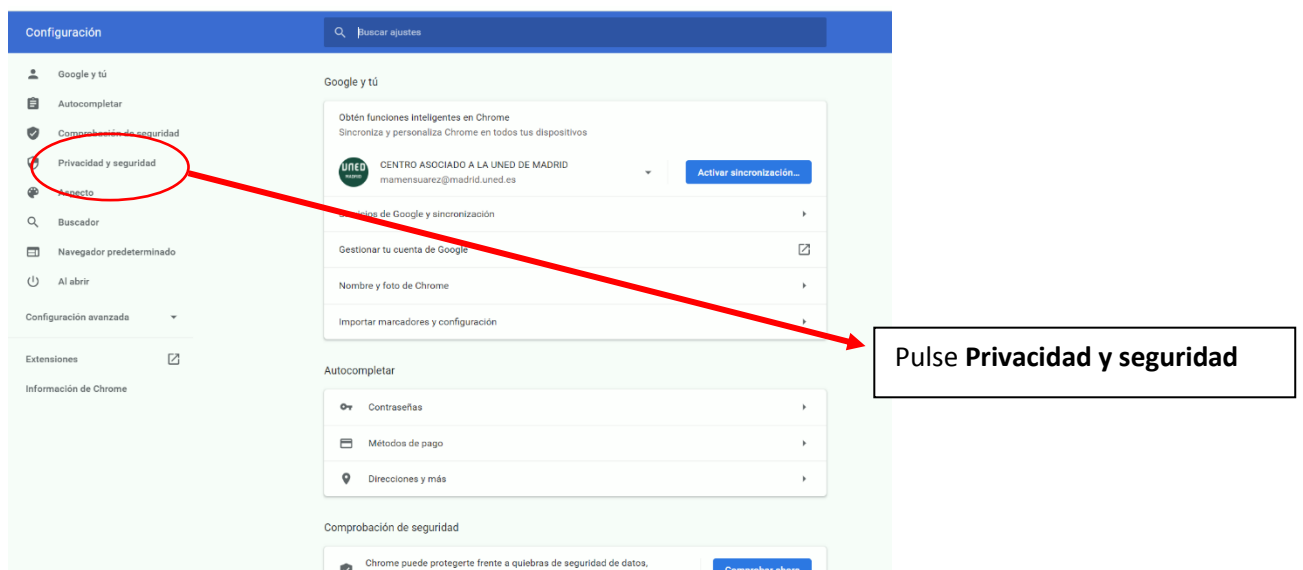

## Cómo activar las ventanas emergentes en su navegador Chrome

Pulse **Configuración de sitios web**

En esta pantalla bajar hasta abajo, hasta encontrar **Ventanas emergentes y redirecciones**

En esta pantalla bajar hasta abajo, hasta encontrar **Ventanas emergentes y redirecciones**

Si ya ha intentado acceder al Teams, aparecerá como Actividad reciente.  
Pulse sobre el enlace

En esta pantalla bajar hasta abajo, hasta encontrar **Ventanas emergentes y redirecciones**

Pulsar en el desplegable y marcar **permitir**