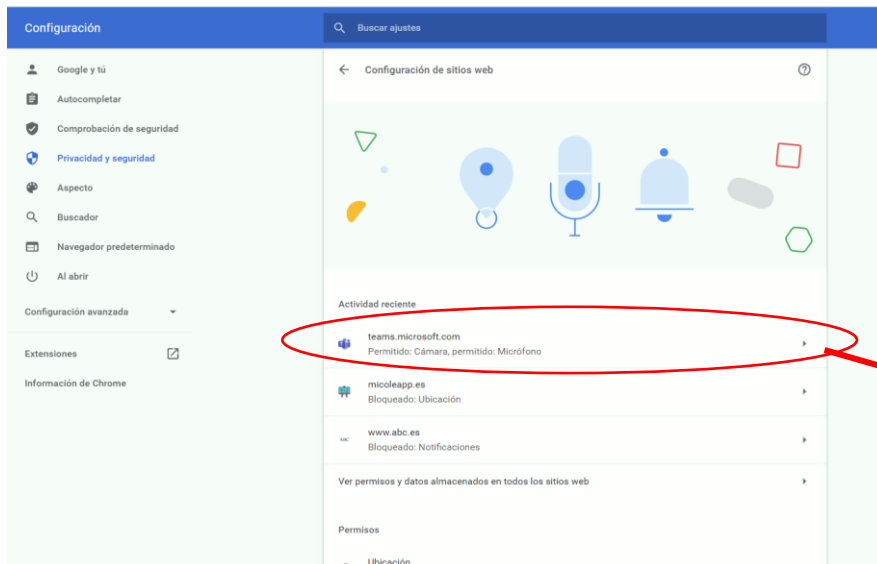

## Cómo activar las ventanas emergentes en su navegador Chrome

Pulse **Configuración de sitios web**

En esta pantalla bajar hasta abajo, hasta encontrar **Ventanas emergentes y redirecciones**

En esta pantalla bajar hasta abajo, hasta encontrar **Ventanas emergentes y redirecciones**

Si ya ha intentado acceder al Teams, aparecerá como Actividad reciente.  
Pulse sobre el enlace

En esta pantalla bajar hasta abajo, hasta encontrar **Ventanas emergentes y redirecciones**

Pulsar en el desplegable y marcar **permitir**