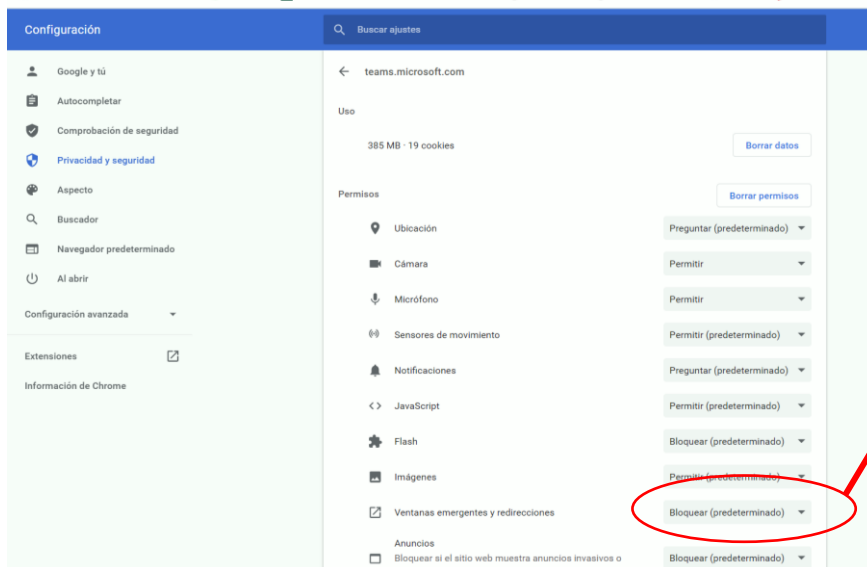

## Cómo activar las ventanas emergentes en su navegador Chrome

Pulse **Configuración de sitios web**

En esta pantalla bajar hasta abajo, hasta encontrar **Ventanas emergentes y redirecciones**

En esta pantalla bajar hasta abajo, hasta encontrar **Ventanas emergentes y redirecciones**

Si ya ha intentado acceder al Teams, aparecerá como Actividad reciente.  
Pulse sobre el enlace

En esta pantalla bajar hasta abajo, hasta encontrar **Ventanas emergentes y redirecciones**

Pulsar en el desplegable y marcar **permitir**