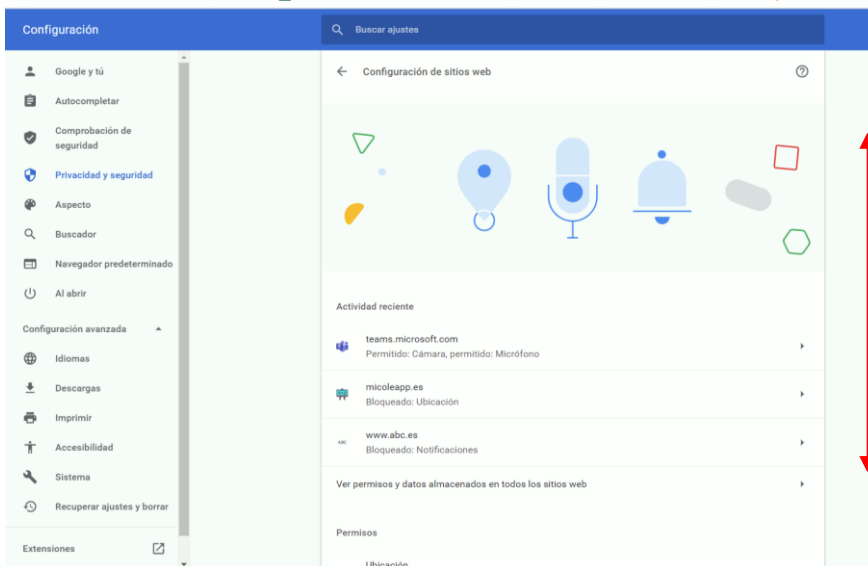

## Cómo activar las ventanas emergentes en su navegador Chrome

Pulse **Configuración de sitios web**

En esta pantalla bajar hasta abajo, hasta encontrar **Ventanas emergentes y redirecciones**

En esta pantalla bajar hasta abajo, hasta encontrar **Ventanas emergentes y redirecciones**

Si ya ha intentado acceder al Teams, aparecerá como Actividad reciente.  
Pulse sobre el enlace

En esta pantalla bajar hasta abajo, hasta encontrar **Ventanas emergentes y redirecciones**

Pulsar en el desplegable y marcar **permitir**