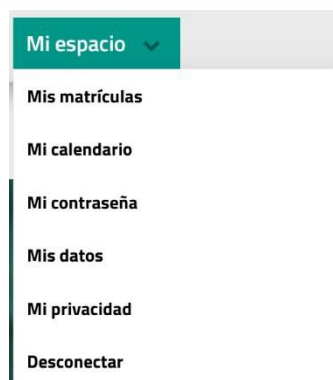

Precio de matrícula: 70 €

Asignaturas:

- **Historia del Arte (online)**

PRECIO	PAGADO	PAGAR
70 €	No	También puedes pagar de forma online a través de Pago Online >

Enlace para realizar el pago

Una vez registrada su matrícula, recibirá un correo electrónico con los datos de su inscripción.

2. ¿QUÉ PUEDO ENCONTRAR EN “MI ESPACIO”?

“Mi espacio” de la plataforma de Extensión UNED engloba:

- Toda la información sobre los cursos de Extensión Universitaria, **UNED Senior**, Cursos de Verano y Otras actividades en los que se ha matriculado.
- Documentación complementaria de los cursos, certificados, pruebas de evaluación, encuestas de valoración, fotos...