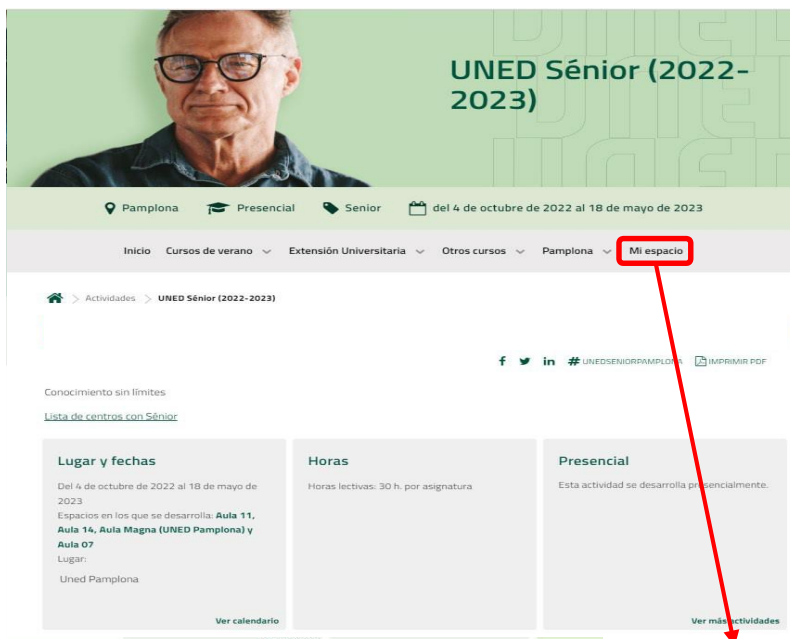

Precio de matrícula: 70 €

Asignaturas:

- **Historia del Arte (online)**

PRECIO	PAGADO	PAGAR
70 €	No	También puedes pagar de forma online a través de Pago Online >

Enlace para realizar el pago

Una vez registrada su matrícula, recibirá un correo electrónico con los datos de su inscripción.

2. ¿QUÉ PUEDO ENCONTRAR EN “MI ESPACIO”?

“Mi espacio” de la plataforma de Extensión UNED engloba:

- Toda la información sobre los cursos de Extensión Universitaria, **UNED Senior**, Cursos de Verano y Otras actividades en los que se ha matriculado.
- Documentación complementaria de los cursos, certificados, pruebas de evaluación, encuestas de valoración, fotos...