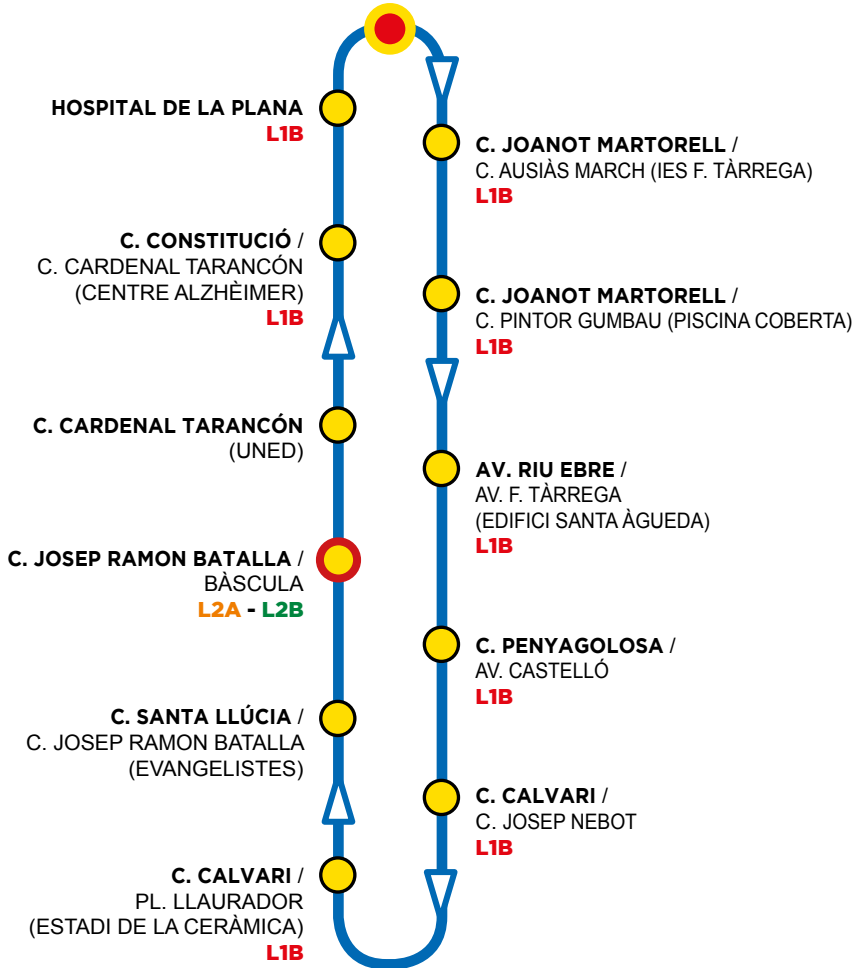

# Bus urbà Vila-real

**C. PARE LUIS M. LLOP / PASSEIG DE L'ESTACIÓ L1B**

## Línia L1A (línia principal)

Horari de dilluns a divendres

8.10	9.10	9.30	9.50	10.10	10.30	11.30	11.50	12.10	12.30	12.50
13.10	13.30	14.30	14.50	15.10	15.30	15.50	16.10	16.30	17.30	17.50
18.10	18.30	18.50	19.30	20.30	20.50	21.10	21.30	hores		

-  Recorregut **LÍNIA L1A** (línia principal)
-  Sentit de circulació de la línia
-  Punt de parada
-  Inici i final **L1A i L1B**
-  Punt de parada i inici i final **L2A i L2B**