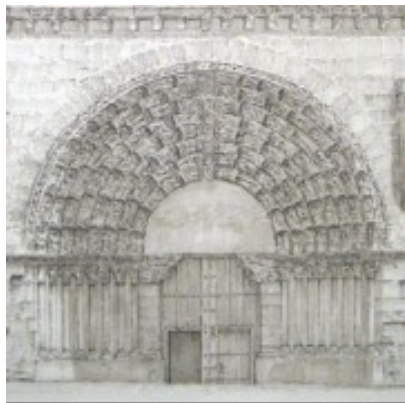

In-person

from June, 29th 2017 to July, 20th 2017

In-person

Exposición "Desde el Juicio" de Alberto Sola

Other activities

La trayectoria artística de Alberto Sola comenzó en 1975, con su primera exposición en la Caja de Ahorros de Pamplona en Tudela. Desde esa fecha, ha expuesto en más de doce localidades, tanto en Tudela como en Pamplona, Estella, Logroño, Vilafranca o Sangüesa, entre otros lugares. La técnica que ha utilizado, principalmente, ha sido el dibujo a plumilla, y los temas representados en sus obras son las calles de su Tudela natal.

Además de las exposiciones, Alberto ha participado en la elaboración de las placas de las calles de Tudela, en la ilustración de libros de autores como Luis M^a Marín, Emilio Majuelo o Esteban Orta, entre otros. Uno de sus dibujos fue utilizado para la elaboración del Sello Conmemorativo del 1.200 Aniversario de la Fundación de Tudela, en 2002.

En palabras del autor, "la presente exposición pretende cerrar un ciclo de creación utilizando la técnica de plumilla para adentrarse en nuevas formas de expresión".

Dates and places

UNED Tudela

From June, 29th 2017 to July, 20th 2017